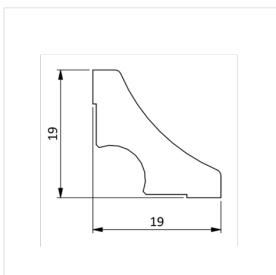

Algemene Informatie

Scotia die past bij de kleur van je vloer.

Inhoud

6 x Scotia

Samenstelling

Polystyreen

Kleur

In bijpassende kleur

Verpakking

Kartonnen eindbeschermers en krimpfolie

Bestelcode

MODVSCOTL

Dimensies

2400 x 19 x 19 mm

Toepasbaar Voor

Moduleo LayRed vloeren.