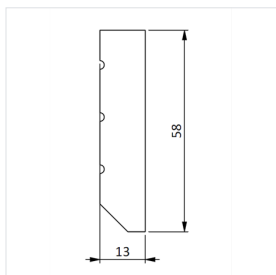

Algemene Informatie

Standaardplint die past bij de kleur van je vloer.

Inhoud

6 x plint

Samenstelling

Polystyreen

Kleur

In bijpassende kleur

Verpakking

Kartonnen eindbeschermers en krimpfolie

Bestelcode

MODVSKL

Dimensies

2400 x 12 x 58 mm

Toepasbaar Voor

Moduleo LayRed vloeren.